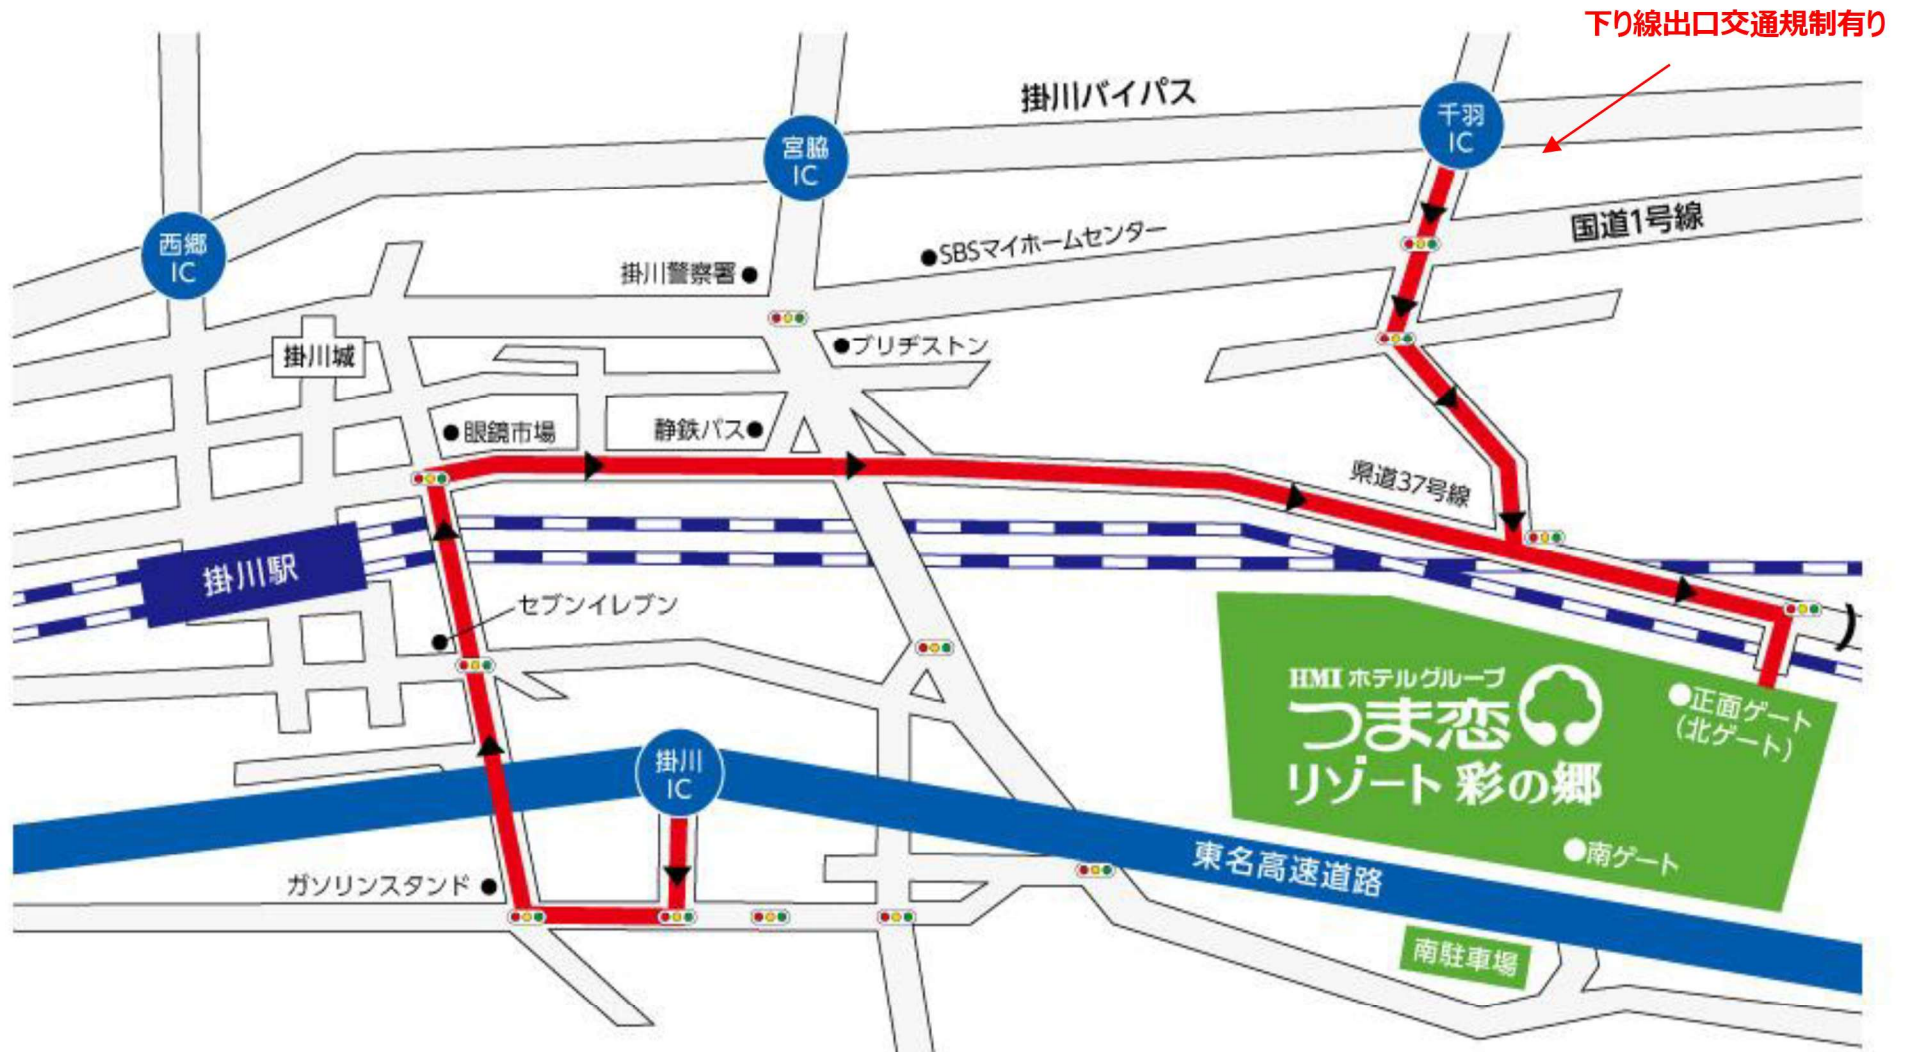

## 正面北ゲート順路 (森林の湯・ご宿泊・お食事ご利用の方)

# つま恋内車両導線

## TSUMAGOI RESORT SAINO SATO PLAY MAP

### 来園

①つま恋北正面ゲート→P8: 赤線