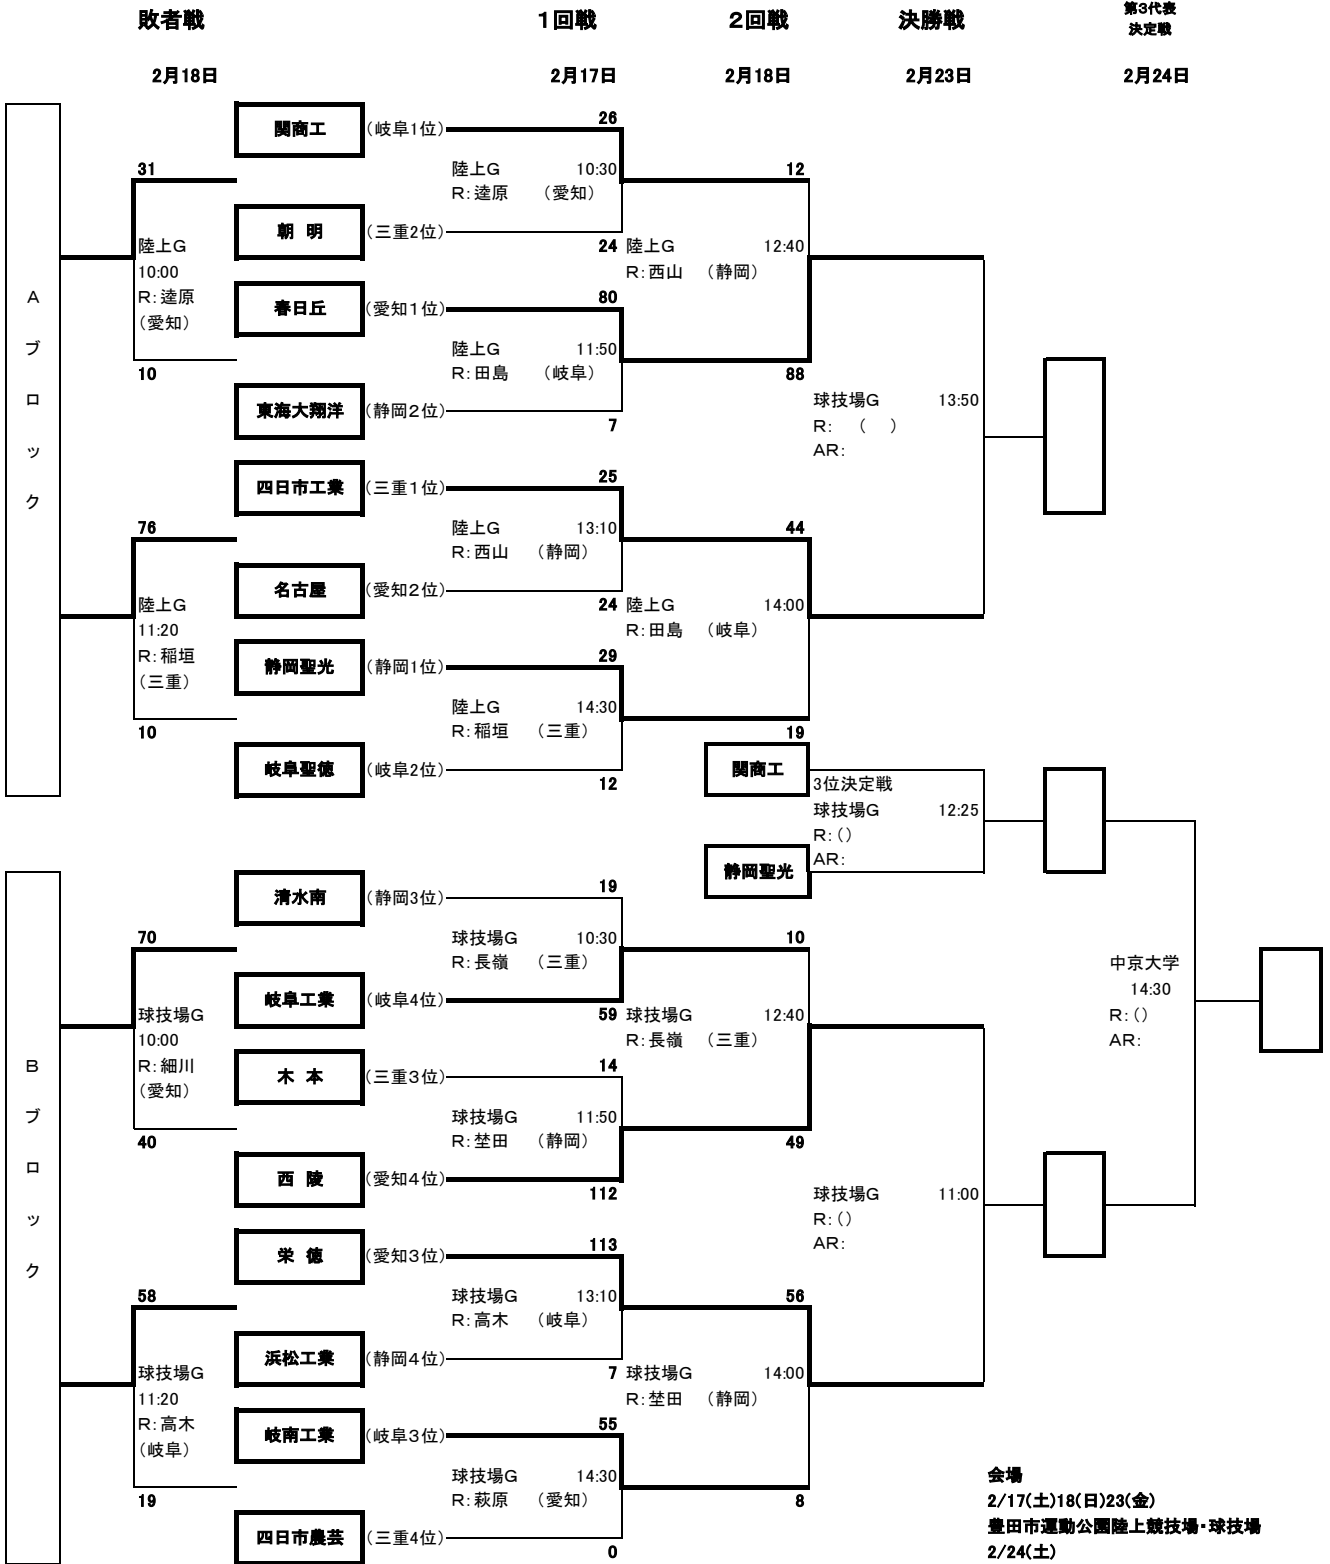

第28回東海高等学校選抜ラグビーフットボール大会組み合わせ

会場：豊田市運動公園・中京大学

第3代表
決定戦

会場
2/17(土)18(日)23(金)
豊田市運動公園陸上競技場・球技場
2/24(土)
中京大学豊田キャンパスラグビー場