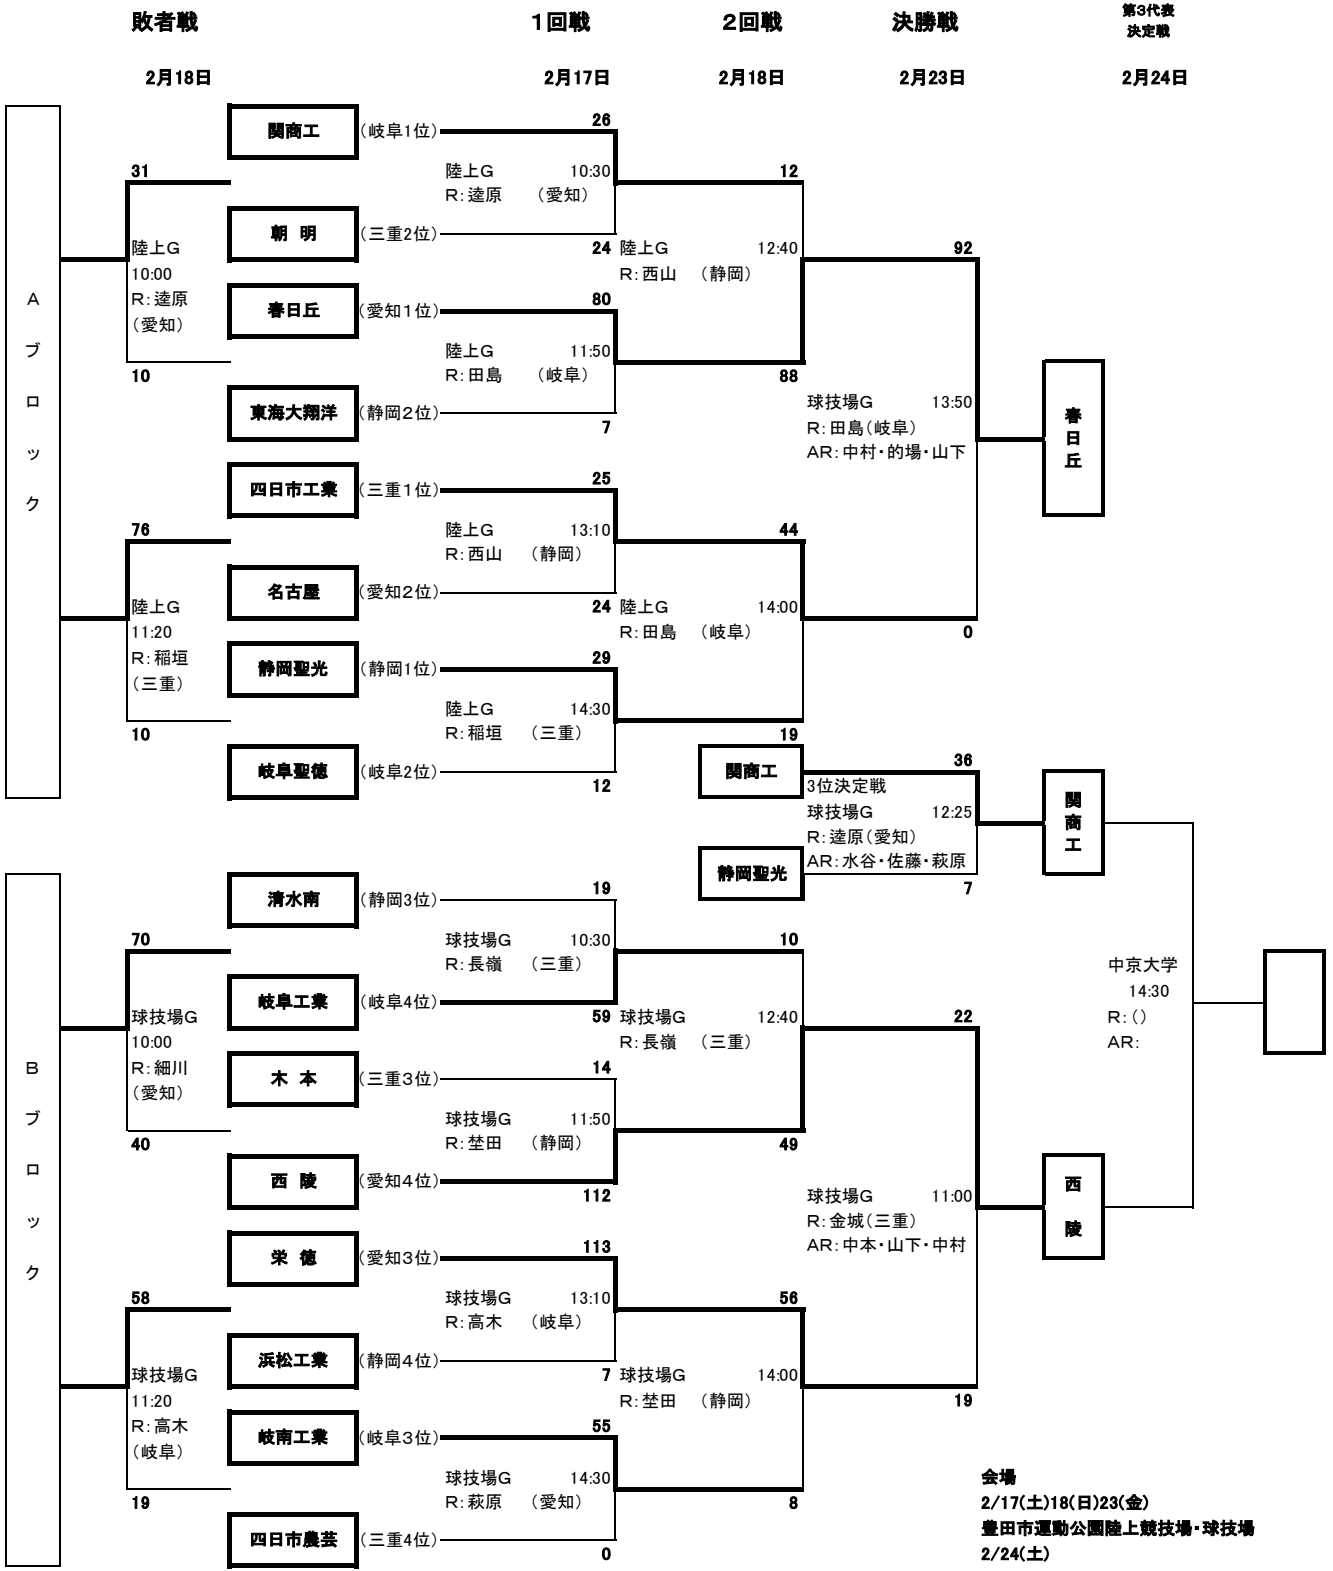

# 第28回東海高等学校選抜ラグビーフットボール大会組み合わせ

会場：豊田市運動公園・中京大学

会場  
2/17(土)18(日)23(金)  
豊田市運動公園陸上競技場・球技場  
2/24(土)  
中京大学豊田キャンパスラグビー場