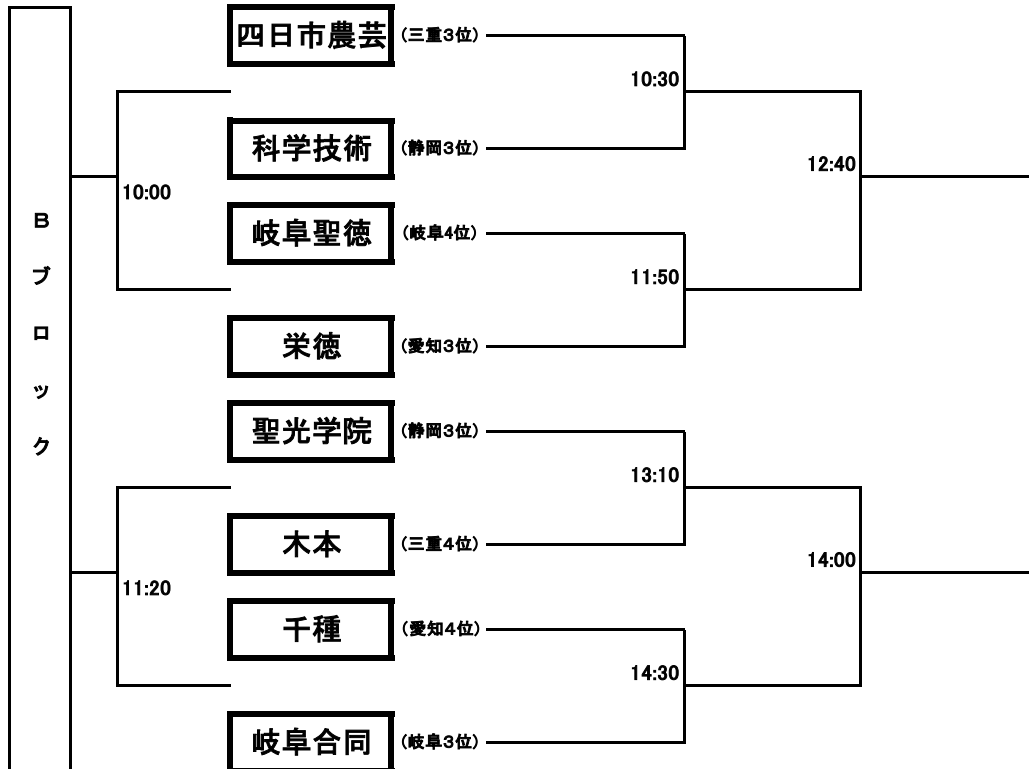

第26回東海高等学校選抜ラグビーフットボール大会組み合わせ

1回戦

準決勝

会場：グリーンフィールド中池

2月19日

2月20日

敗者戦
3月13日

1回戦
3月12日

準決勝
3月13日

会場：山崎運動公園

※可児工・関・岐阜高専・岐阜・岐山・長良・羽島・鶯谷