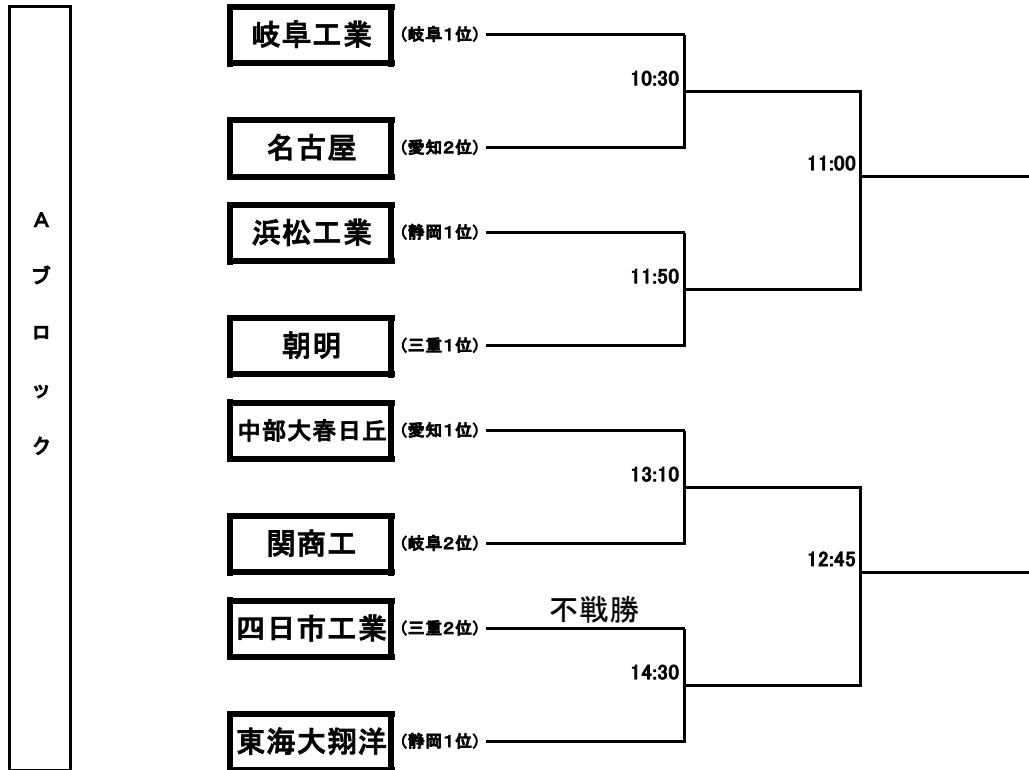

第26回東海高等学校選抜ラグビーフットボール大会組み合わせ

1回戦

準決勝

会場：グリーンフィールド中池

2月19日

2月20日

敗者戦
3月13日

1回戦
3月12日

準決勝
3月13日

会場：山崎運動公園

※可児工・関・岐阜高専・岐阜・岐山・長良・羽島・鶯谷