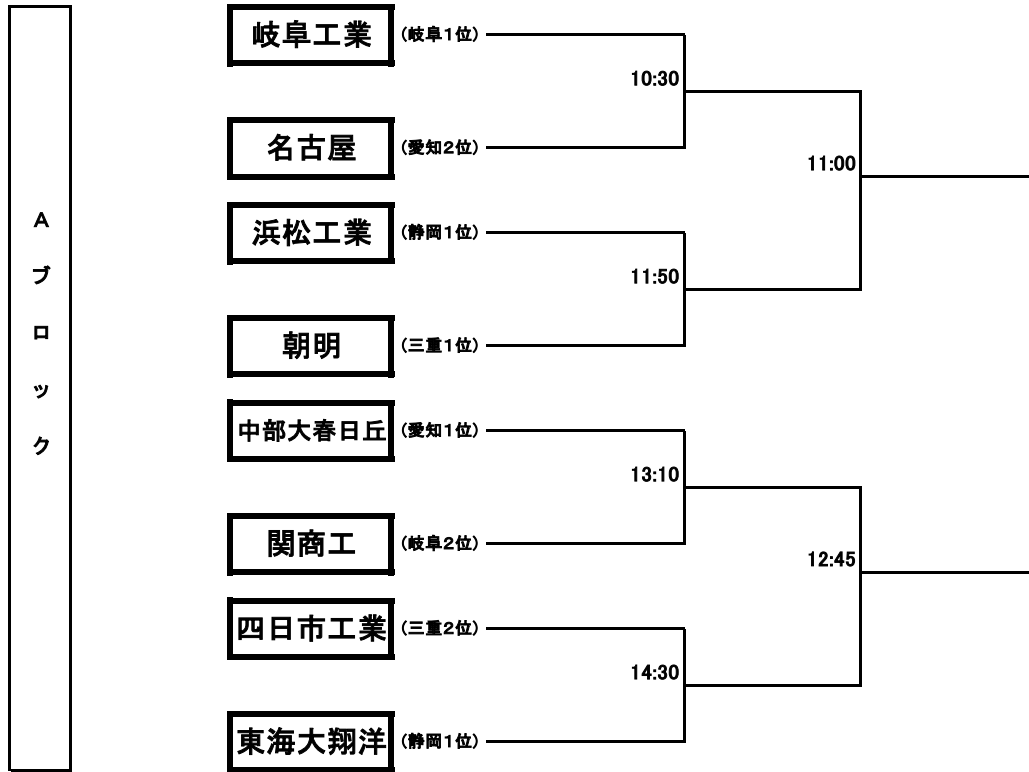

## 第26回東海高等学校選抜ラグビーフットボール大会組み合わせ

1回戦

準決勝

会場：グリーンフィールド中池

2月19日

2月20日

敗者戦  
3月13日

1回戦  
3月12日

準決勝  
3月13日

会場：山崎運動公園

※可児工・関・岐阜高専・岐阜・岐山・長良・羽島・鶯谷