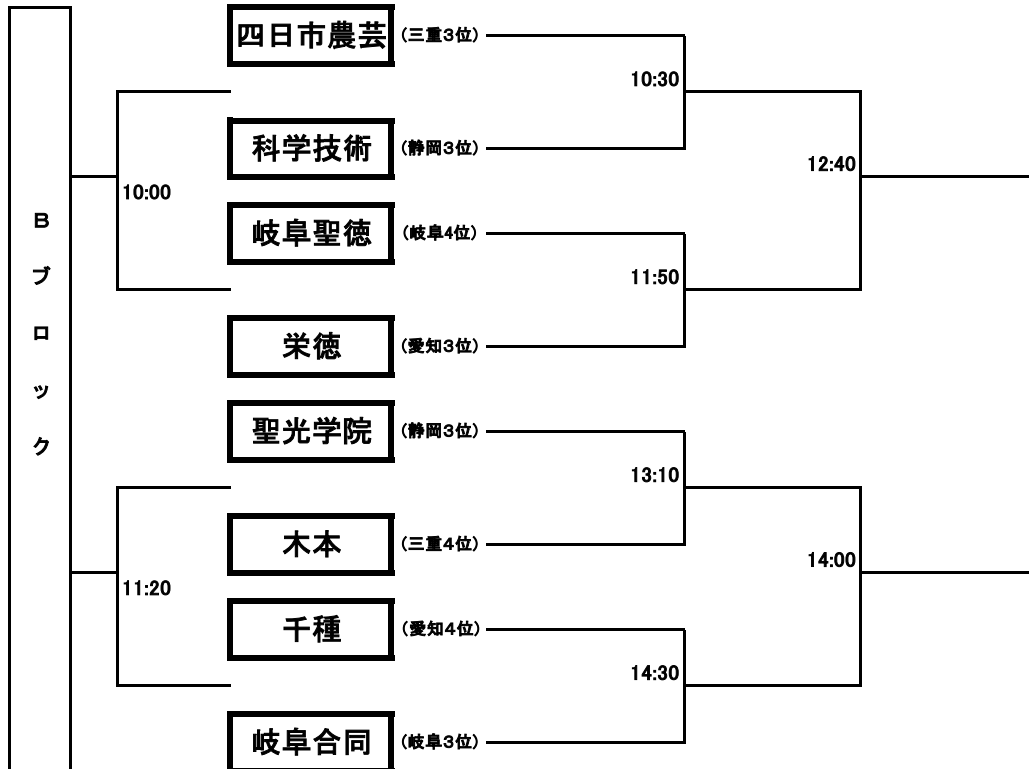

## 第26回東海高等学校選抜ラグビーフットボール大会組み合わせ

1回戦

準決勝

会場：グリーンフィールド中池

2月19日

2月20日

敗者戦  
3月13日

1回戦  
3月12日

準決勝  
3月13日

会場：山崎運動公園

※可児工・関・岐阜高専・岐阜・岐山・長良・羽島・鶯谷