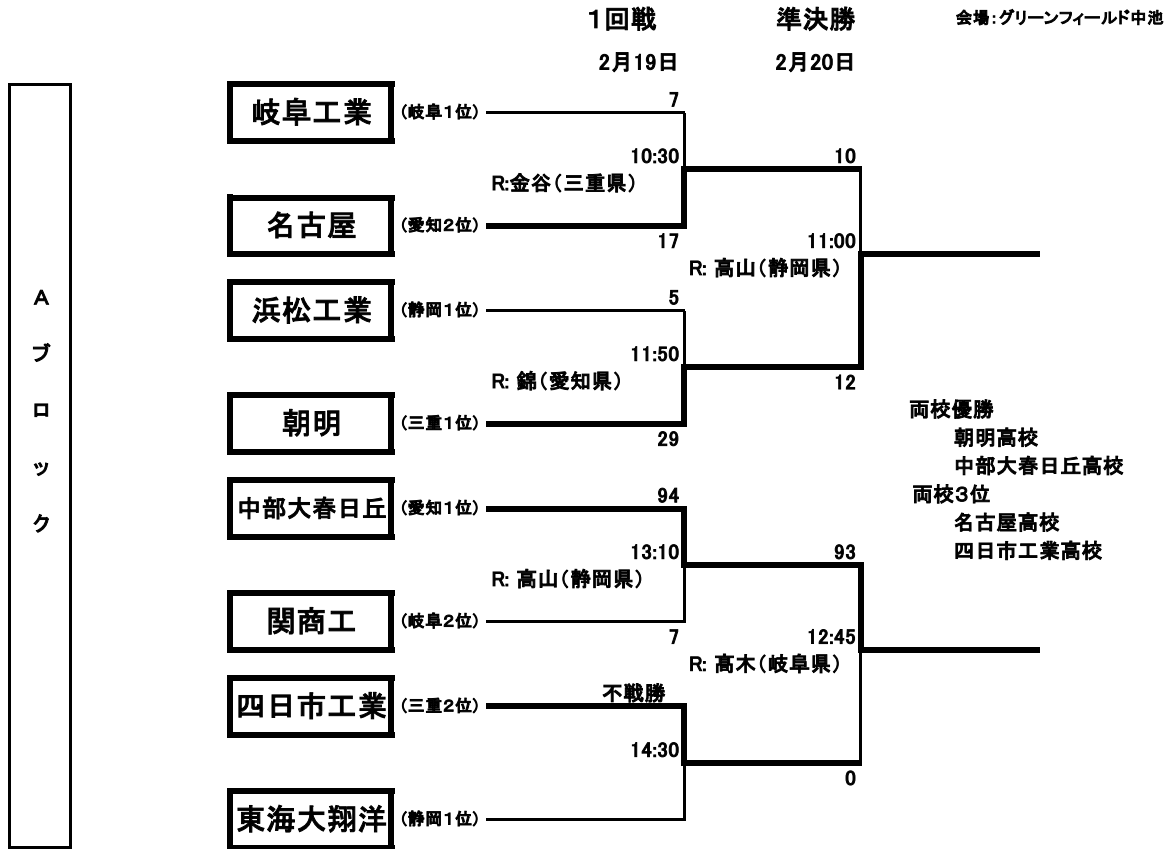

第26回東海高等学校選抜ラグビーフットボール大会組み合わせ

※可児工・関・岐阜高専・岐阜・岐山・長良・羽島・鶯谷