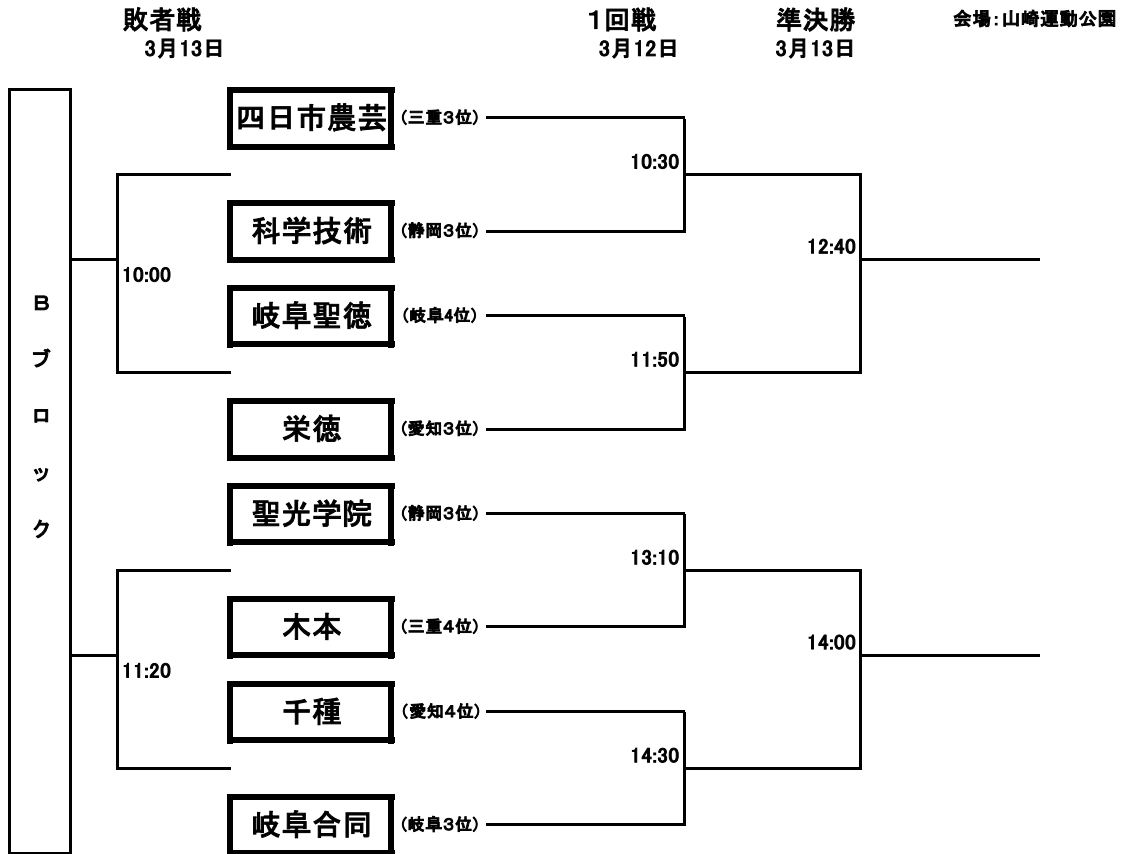

第26回東海高等学校選抜ラグビーフットボール大会組み合わせ

※可児工・関・岐阜高専・岐阜・岐山・長良・羽島・鶯谷